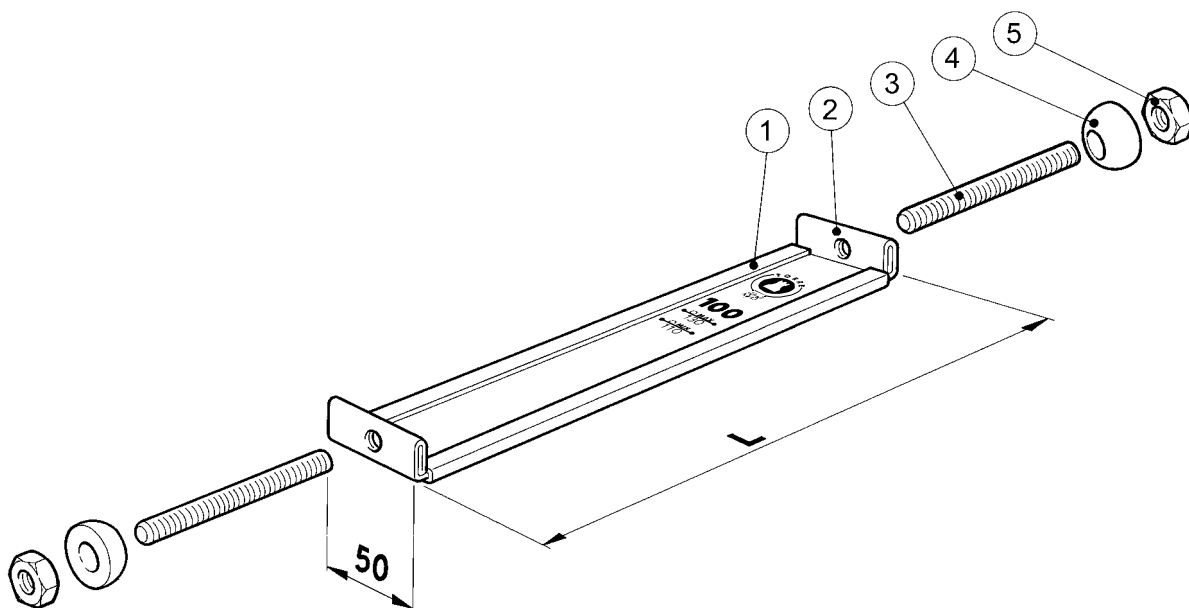

STRAPS for Saddles and Tees

TORRESsystem

STRAPS

SIZES, REFERENCES AND RANGES

SIZE	REFERENCE	L	Min. O.D.	Max. O.D.	Qty. per box
60	2330 C 060	160	70	90	5
80	2330 C 080	215	90	110	5
100	2330 C 100	265	110	130	5
125	2330 C 125	320	130	150	5
150	2330 C 150	400	160	180	5
175	2330 C 175	490	190	210	5
200	2330 C 200	575	220	240	5
225	2330 C 225	665	250	270	5
250	2330 C 250	720	270	290	5
300	2330 C 300	855	315	335	5
300L	2330 C 300L	920	335	355	5

PARTS AND SPECIFICATIONS

N°	PART	SPECIFICATION
5	NUT	AISI 304, Stainless Steel
4	KNUCKLE	Acetal Copolymer
3	STUD BOLT	AISI 304, Stainless Steel
2	BAND	AISI 304, Stainless Steel
1	TIRE	NBR, Rubber

interTORRE