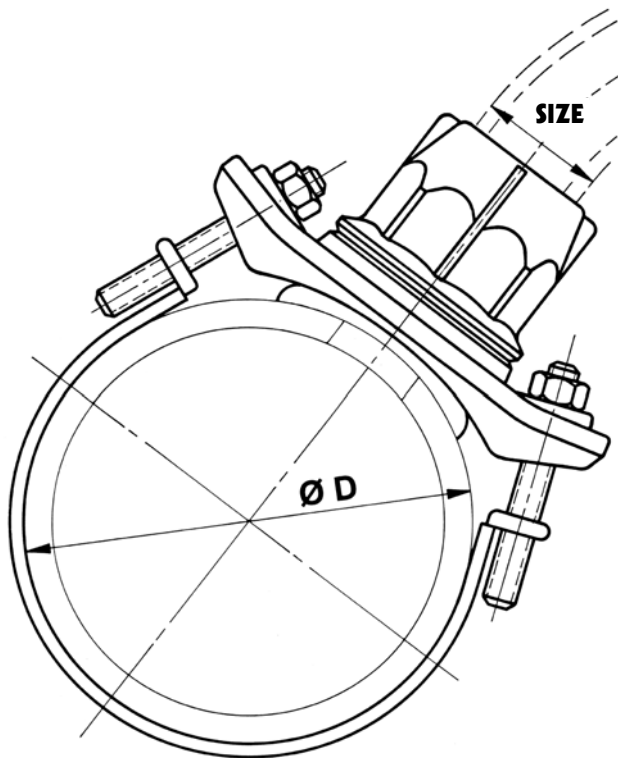

CEDEC SADDLES

PE Plug

interTORRE

Selva de Mar 135-145 ● 08020 Barcelona ● Spain
 Tel. 93 307 31 60 ● Fax 93 307 35 08
 promo@torre.biz ● www.torre.biz

CEDEC SADDLES

SIZES, REFERENCES AND RANGES

SIZES	REFERENCES	Min. OD	Max. OD	Qty. per box
25	2347 S 25 A	70	355	10
32	2347 S 32 A	70	355	10
40	2347 S 40 A	90	355	6
50	2347 S 50 A	90	355	6

PARTS SPECIFICATION

PARTS	SPECIFICATION
CLAMP	Brass
O-RING HOLDER	Brass
O-RING	NBR, Rubber
NUT	Brass
BODY	Brass
BASE	Ductile iron + Rilsan
JOINT	NBR, Rubber

STRAPS

SIZES, REFERENCES AND RANGES

SIZES	REFERENCES	Min. OD	Max. OD	Qty. per box
60	2330 C 060	70	90	5
80	2330 C 080	90	110	5
100	2330 C 100	110	130	5
125	2330 C 125	130	150	5
150	2330 C 150	160	180	5
175	2330 C 175	190	210	5
200	2330 C 200	220	240	5
225	2330 C 225	250	270	5
250	2330 C 250	270	290	5
300	2330 C 300	315	335	5
300L	2330 C 300L	335	355	5

PARTS SPECIFICATION

PARTS	SPECIFICATION
NUT	AISI 304, Stainless Steel
KNUCKLE	Acetal Copolymer
STUD BOLT	AISI 304, Stainless Steel
BAND	AISI 304, Stainless Steel
TIRE	Rubber, NBR

PE PLUGS

SIZES, REFERENCES AND DIMENSIONS

SIZE	REFERENCE	Ød	H
25	2340 B 25	25	50
32	2340 B 32	32	60
40	2340 B 40	40	60
50	2340 B 50	50	70

Eng 02-03.09