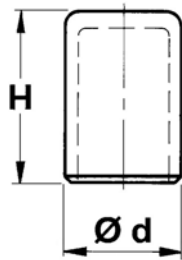

CEDEC SADDLES

PE Plug

interTORRE

Selva de Mar 135-145 ● 08020 Barcelona ● Spain
 Tel. 93 307 31 60 ● Fax 93 307 35 08
 promo@torre.biz ● www.torre.biz

CEDEC SADDLES

SIZES, REFERENCES AND RANGES

SIZES	REFERENCES	Min. OD	Max. OD	Qty. per box
25	2347 S 25 A	70	355	10
32	2347 S 32 A	70	355	10
40	2347 S 40 A	90	355	6
50	2347 S 50 A	90	355	6

PARTS SPECIFICATION

PARTS	SPECIFICATION
CLAMP	Brass
O-RING HOLDER	Brass
O-RING	NBR, Rubber
NUT	Brass
BODY	Brass
BASE	Ductile iron + Rilsan
JOINT	NBR, Rubber

STRAPS

SIZES, REFERENCES AND RANGES

SIZES	REFERENCES	Min. OD	Max. OD	Qty. per box
60	2330 C 060	70	90	5
80	2330 C 080	90	110	5
100	2330 C 100	110	130	5
125	2330 C 125	130	150	5
150	2330 C 150	160	180	5
175	2330 C 175	190	210	5
200	2330 C 200	220	240	5
225	2330 C 225	250	270	5
250	2330 C 250	270	290	5
300	2330 C 300	315	335	5
300L	2330 C 300L	335	355	5

PARTS SPECIFICATION

PARTS	SPECIFICATION
NUT	AISI 304, Stainless Steel
KNUCKLE	Acetal Copolymer
STUD BOLT	AISI 304, Stainless Steel
BAND	AISI 304, Stainless Steel
TIRE	Rubber, NBR

PE PLUGS

SIZES, REFERENCES AND DIMENSIONS

SIZE	REFERENCE	Ød	H
25	2340 B 25	25	50
32	2340 B 32	32	60
40	2340 B 40	40	60
50	2340 B 50	50	70

Eng 02-03.09